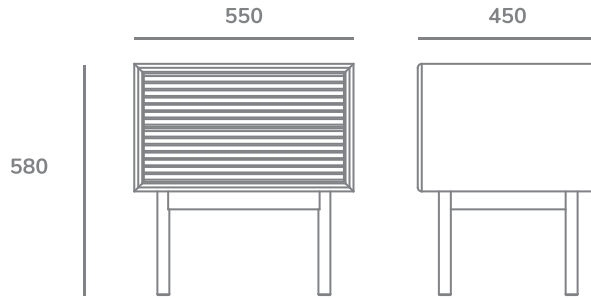

KNOX

Bedside classic

A bedside cabinet made with precision and attention to detail. Combination of beautiful oak grain and two drawers with silent closing. You will use it without any whisper. Classical in shape, extraordinarily aesthetic in look. Naturally solid. You can choose from three kinds of fronts to match it perfectly to your interior.

Szafka nocna - klasyka gatunku

Szafka nocna wykonana z dbałością o każdy detal. Piękne usłojenie dębu i dwie szuflady z cichym domykiem. Zaprojektowana aby to co w niej chowamy, odkładać bez najmniejszego szmeru. Klasyczna w kształcie, nadzwyczajnie estetyczna. Naturalnie solidna. Do wyboru mamy trzy rodzaje frontów aby dopasowanie do wnętrza było jeszcze łatwiejsze.

hennil@hennil.com

Original simplicity

- + two silent drawers
- + customized drawer fronts (three versions)

Oryginalna prostota

- + dwie ciche szuflady
- + trzy wersje frontu do wyboru