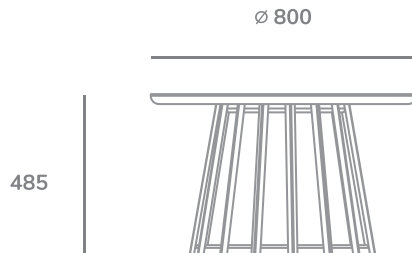

## Coffee table

The expressive form of the Ref coffee table is a combination of the rhythm of shaped squared timber with a natural oak top. Interesting base will be a modern decoration and the top will be a functional surface that will last for years. It will live up the home interior and will proudly participate in every morning coffee. Original design and skilful carpentry.

## Stolik kawowy z rytmem

Wyrazista forma stolika kawowego Ref jest połączeniem rytmu kształtnych kantówek z naturalnym, dębowym blatem. Stolik, którego ciekawa podstawa, będzie we wnętrzu nowoczesną dekoracją, a blat funkcjonalną powierzchnią na lata. Brawurowe stolarstwo i oryginalny projekt.